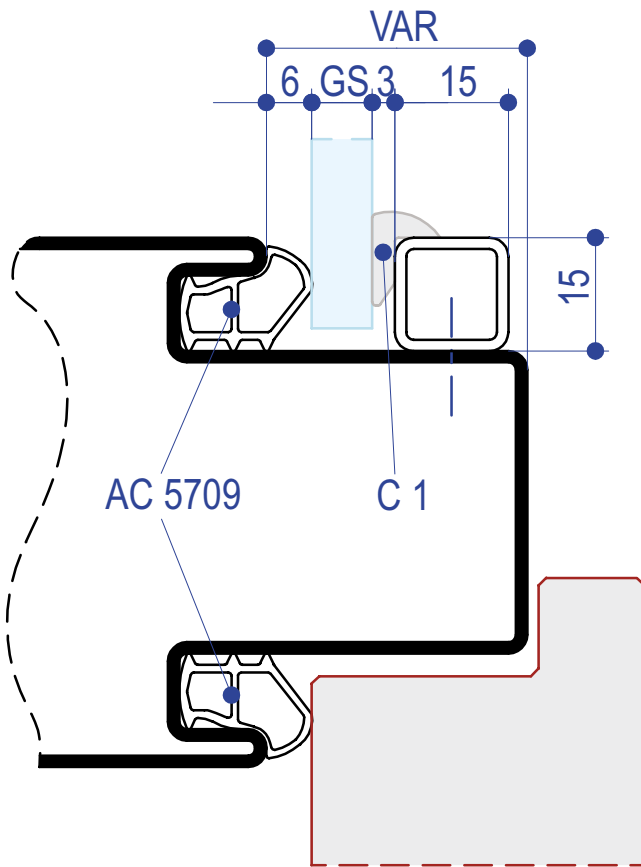

Glascalteleiste 15x15mm in Aluminium oder Stahl zum Aufklipsen für gefälztes Türblatt

fermavetro-clip 15x15mm in alluminio o acciaio per porta con battuta
glazing bead to clip 15x15mm in aluminium or steel for rebated door

Glascalteleiste 15x15mm in Aluminium oder Stahl zum Aufklipsen für stumpfes Türblatt

fermavetro-clip 15x15mm in alluminio o acciaio per porta senza battuta
glazing bead to clip 15x15mm in aluminium or steel for flush door

**Profilrohrglshalteleiste 15x15mm
zum anschrauben für
gefälztes Türblatt**

fermavetro tubolare 15x15mm da avvitare
per porta con battuta
tube glazing bead 15x15mm to screw
for rebated door

**Profilrohrglshalteleiste X x15mm
zum anschrauben für
stumpfes Türblatt**

fermavetro-tubolare X x15mm da avvitare
per porta senza battuta
tube glazing bead X x15mm to screw
for flush door