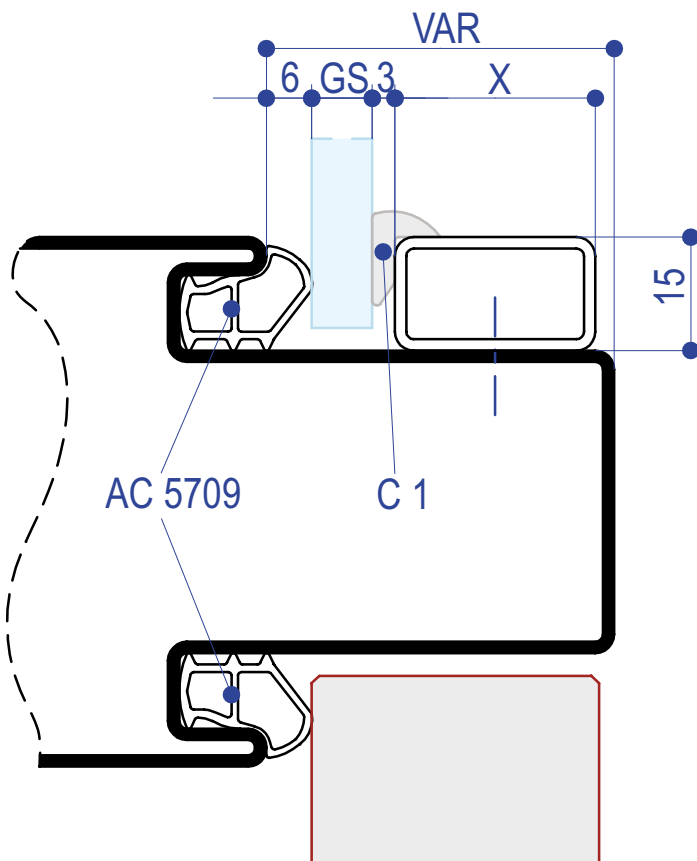

Glascalteleiste 15x15mm in Aluminium oder Stahl zum Aufklipsen für gefälztes Türblatt

fermavetro-clip 15x15mm in alluminio o acciaio per porta con battuta
glazing bead to clip 15x15mm in aluminium or steel for rebated door

Glascalteleiste 15x15mm in Aluminium oder Stahl zum Aufklipsen für stumpfes Türblatt

fermavetro-clip 15x15mm in alluminio o acciaio per porta senza battuta
glazing bead to clip 15x15mm in aluminium or steel for flush door

**Profilrohrglshalteleiste 15x15mm
zum anschrauben für
gefälztes Türblatt**

fermavetro tubolare 15x15mm da avvitare
per porta con battuta
tube glazing bead 15x15mm to screw
for rebated door

**Profilrohrglshalteleiste X x15mm
zum anschrauben für
stumpfes Türblatt**

fermavetro-tubolare X x15mm da avvitare
per porta senza battuta
tube glazing bead X x15mm to screw
for flush door