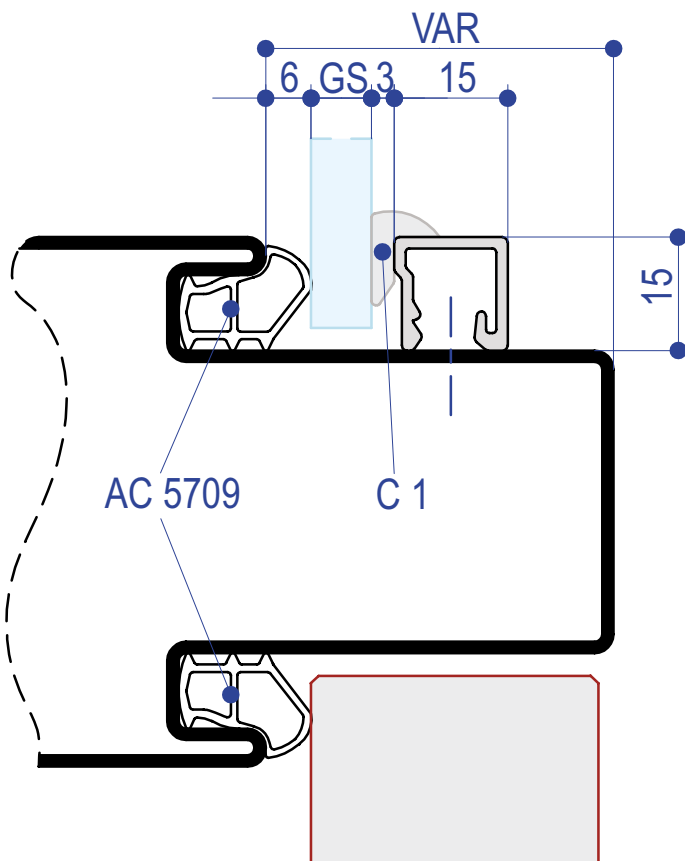

Glascalteleiste 15x15mm in Aluminium oder Stahl zum Aufklipsen für gefälztes Türblatt

fermavetro-clip 15x15mm in alluminio o acciaio per porta con battuta
glazing bead to clip 15x15mm in aluminium or steel for rebated door

Glascalteleiste 15x15mm in Aluminium oder Stahl zum Aufklipsen für stumpfes Türblatt

fermavetro-clip 15x15mm in alluminio o acciaio per porta senza battuta
glazing bead to clip 15x15mm in aluminium or steel for flush door

**Profilrohrglshalteleiste 15x15mm
zum anschrauben für
gefälztes Türblatt**

fermavetro tubolare 15x15mm da avvitare
per porta con battuta
tube glazing bead 15x15mm to screw
for rebated door

**Profilrohrglshalteleiste X x15mm
zum anschrauben für
stumpfes Türblatt**

fermavetro-tubolare X x15mm da avvitare
per porta senza battuta
tube glazing bead X x15mm to screw
for flush door